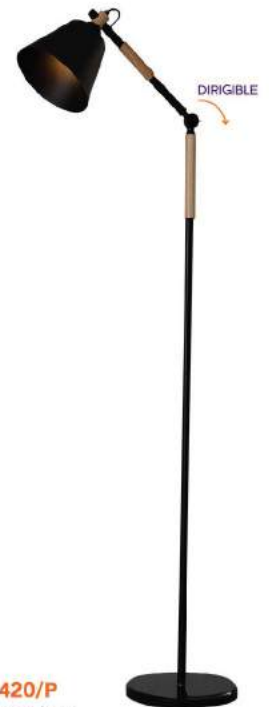

TH1420/P
60W E26/E27
19cm x 160cm