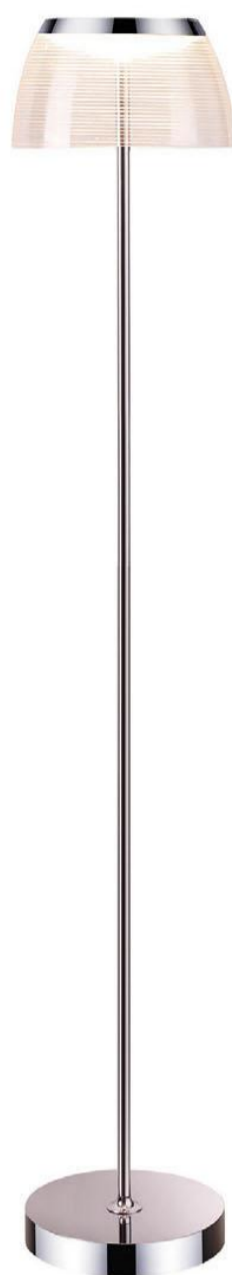

THL170/P C
8W LED
20cm x 150cm